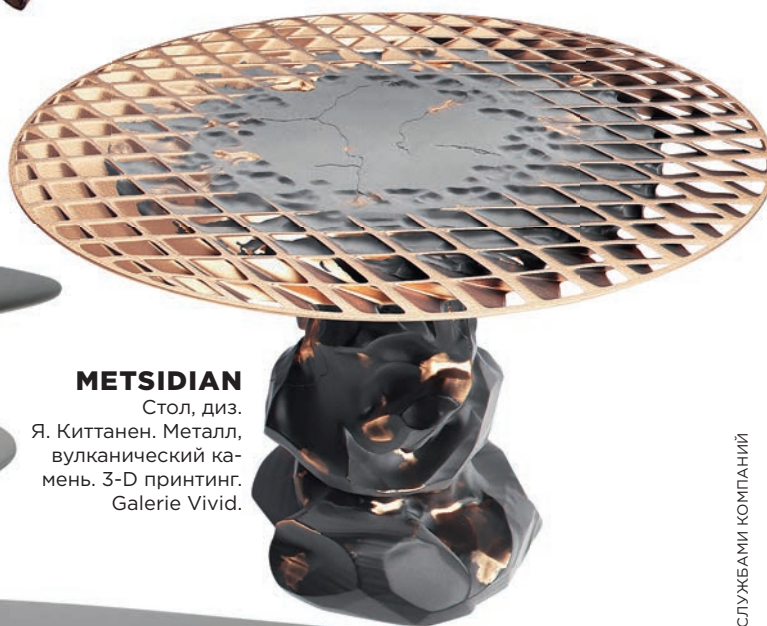

## TIBERINUS

Кофейный столик, диз. Ч. Моффит. Бронза, литье, стекло, патинированная сталь. Eric Buterbaugh Gallery.

## SUZURI

Коктейльный столик, диз. А. Расмуссен. Анодированный алюминий. Edward Cella Art and Architecture.

## SEA ANEMONE 7

Столик, диз. П.-М. Рэдер. Буковые палочки, цемент, лак. Уникат. Высота 49 см. Galerie BSL.

## METSIDIAN

Стол, диз. Я. Киттанен. Металл, вулканический камень. 3-D принтинг. Galerie Vivid.