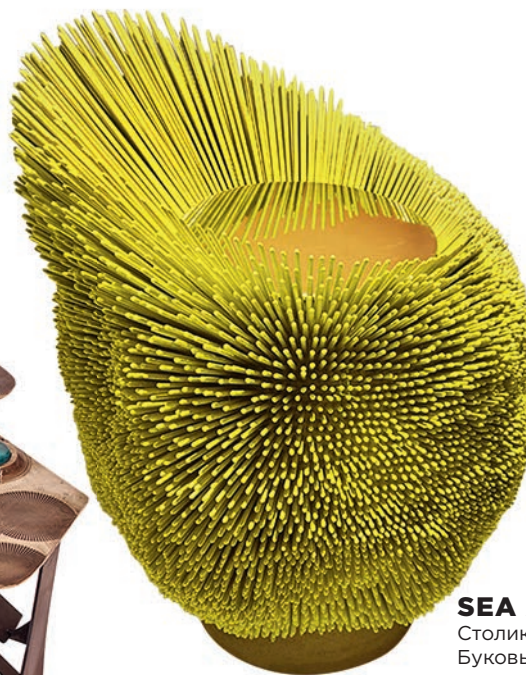

## TIBERINUS

Кофейный столик, диз. Ч. Моффит. Бронза, литье, стекло, патинированная сталь. Eric Buterbaugh Gallery.

## SUZURI

Коктейльный столик, диз. А. Расмуссен. Анодированный алюминий. Edward Cella Art and Architecture.

## SEA ANEMONE 7

Столик, диз. П.-М. Рэдер. Буковые палочки, цемент, лак. Уникат. Высота 49 см. Galerie BSL.

## METSIDIAN

Стол, диз. Я. Киттанен. Металл, вулканический камень. 3-D принтинг. Galerie Vivid.